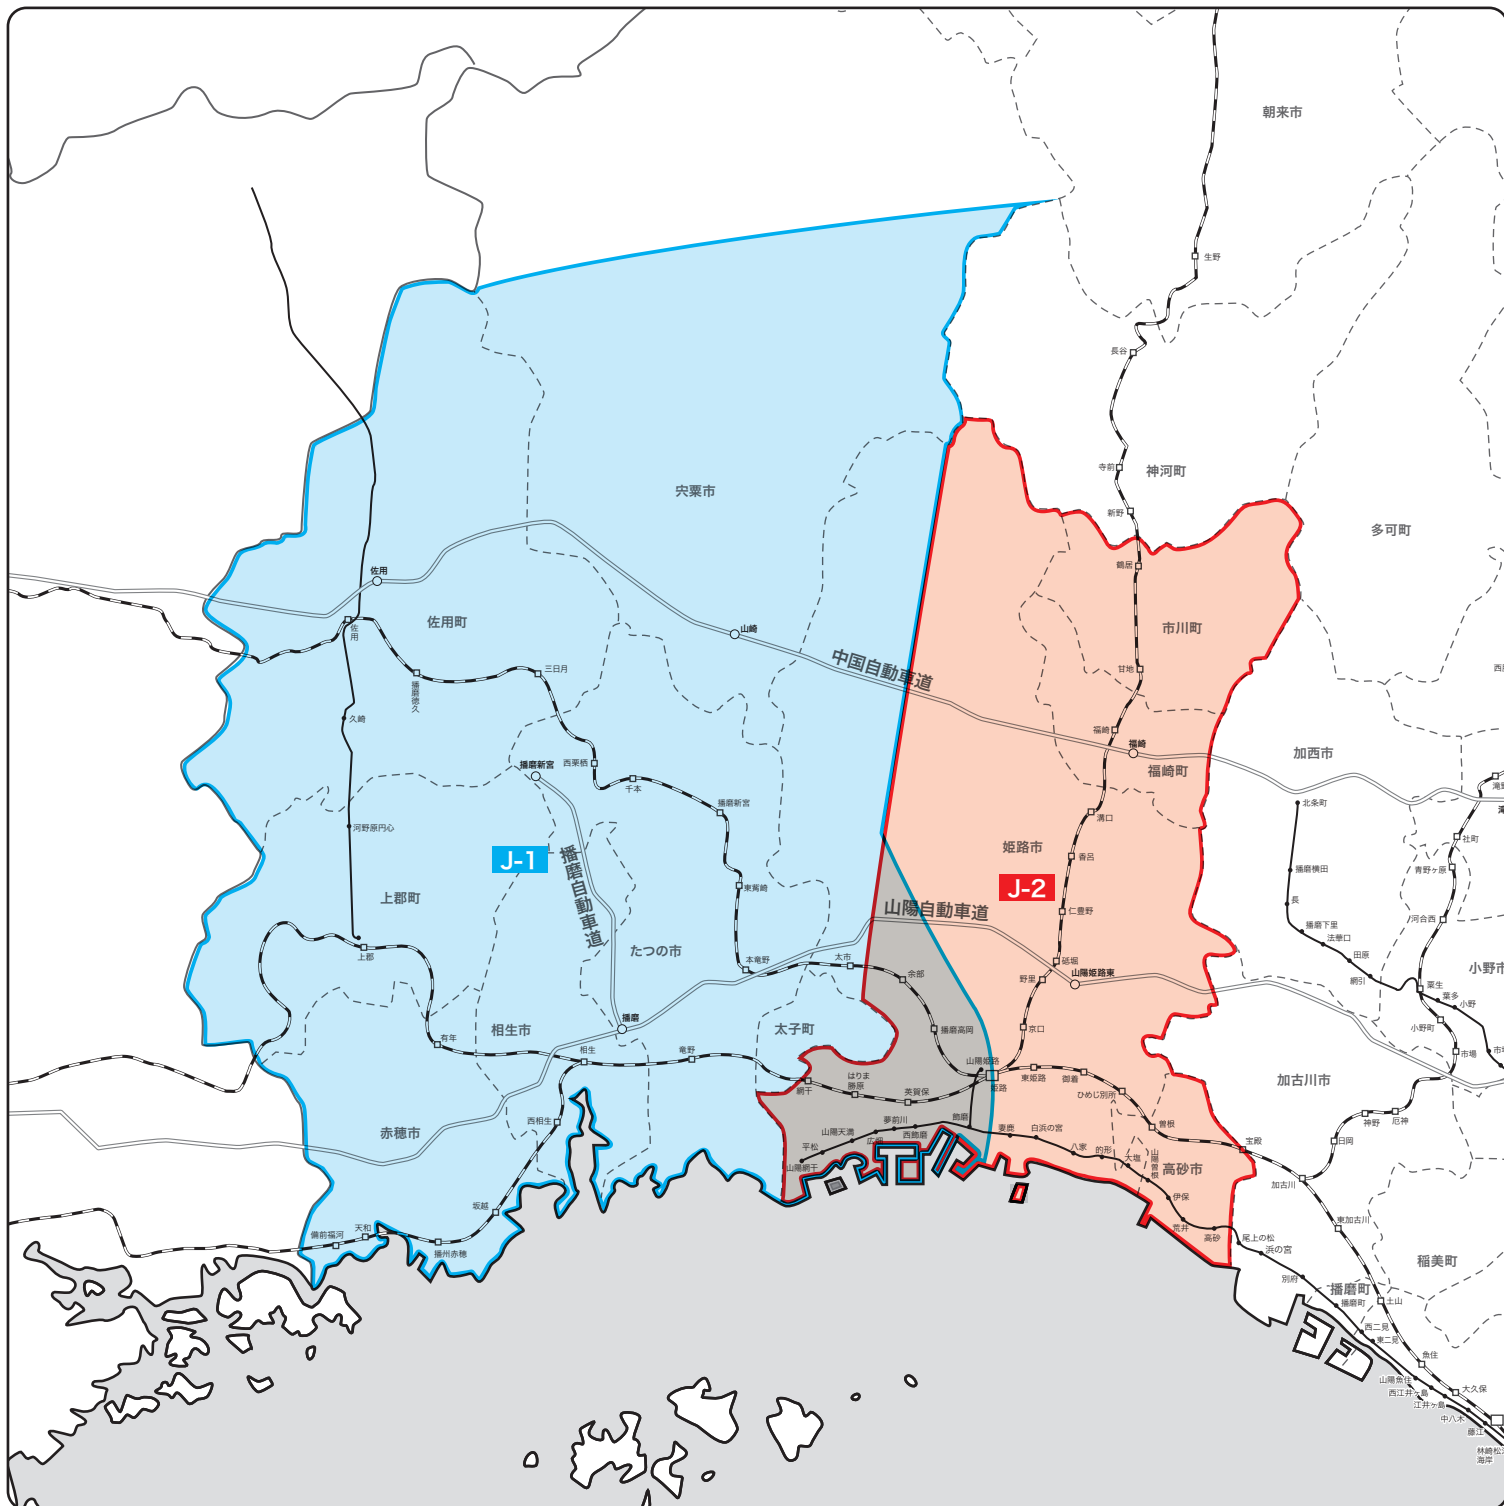

ディースター

姫路エリア

<https://d-star.co.jp>

2021年7月現在

J-1

姫路西・たつの・相生・赤穂・宍粟

J-2

姫路・福崎・高砂周辺

25

エリア版

2021年7月現在

(株)大新社

(公社)全国求人情報協会会員

姫路支店

〒670-0964 姫路市豊沢町61 朝日生命姫路南ビル4F

TEL.079-221-5110 FAX.079-221-5130