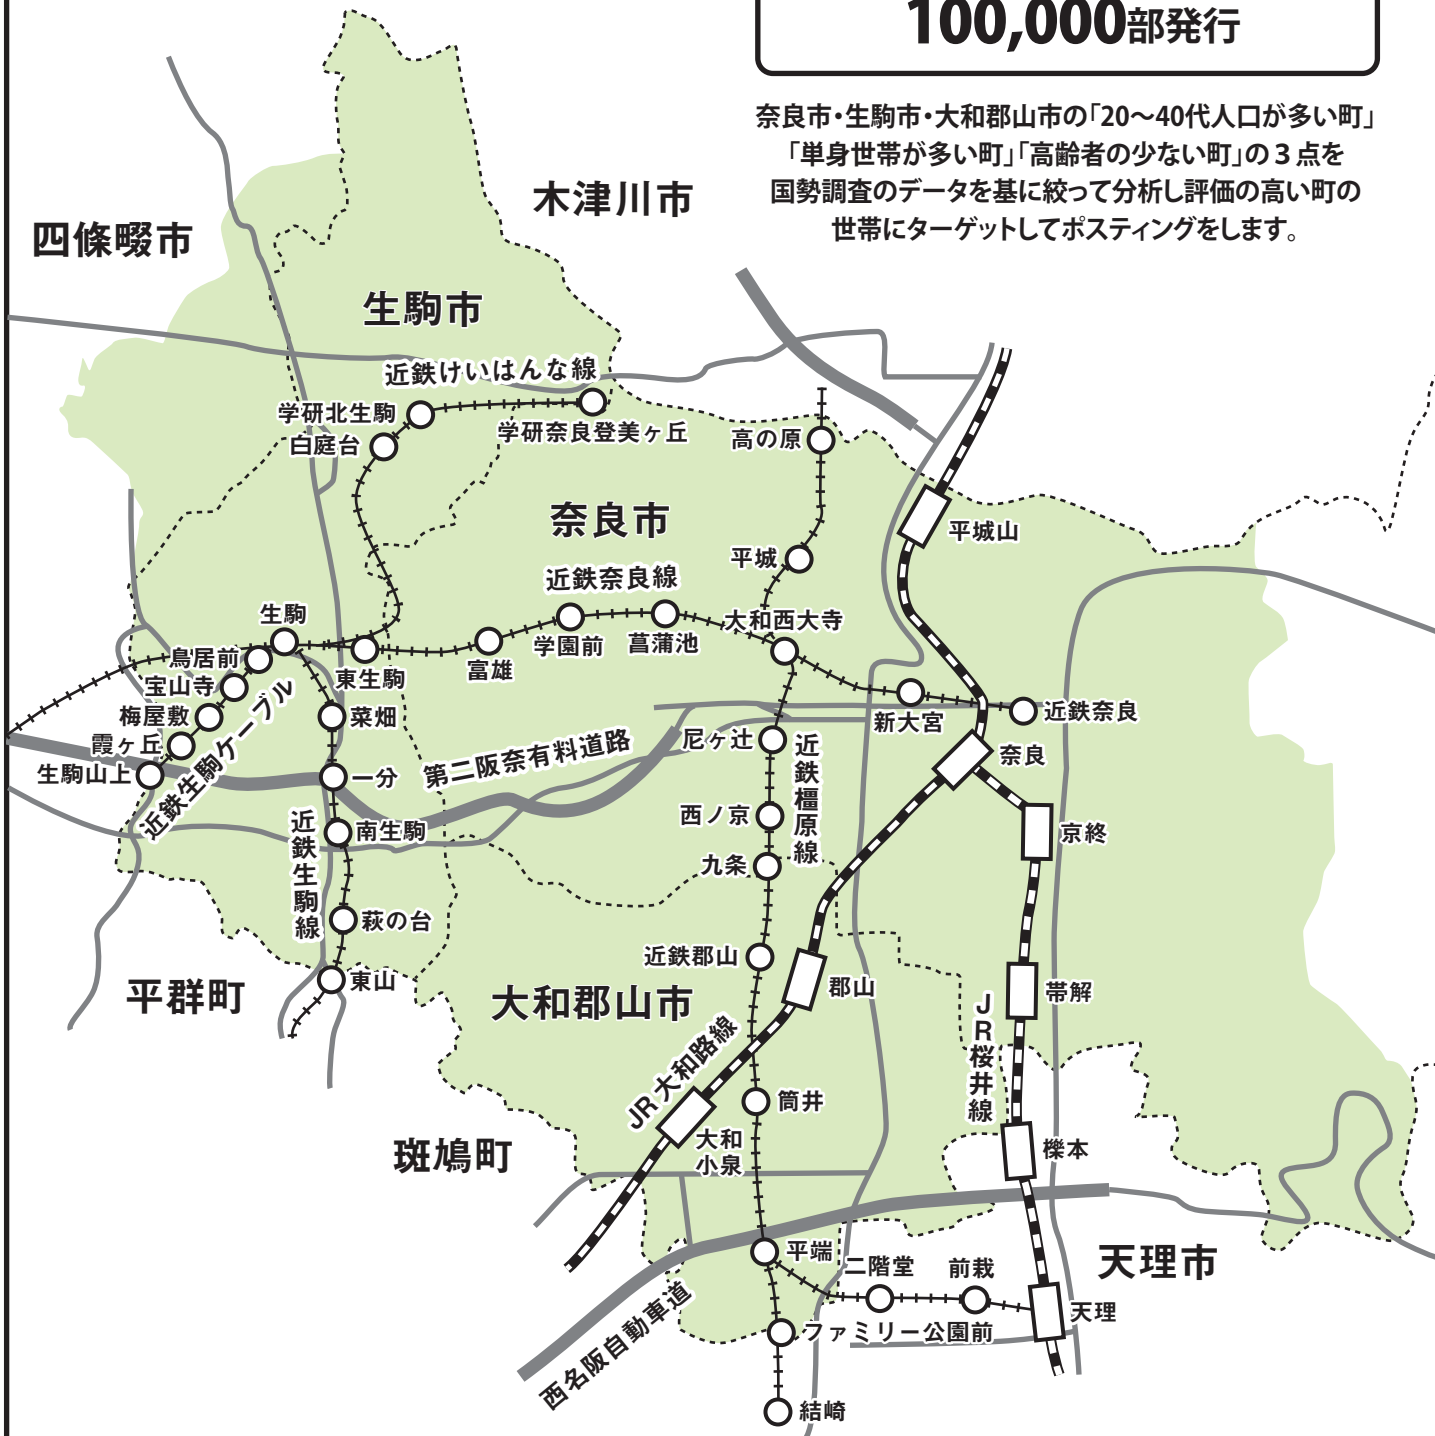

# ディースターPOST

ポスティング  
奈良・生駒・郡山版  
100,000部発行

奈良市・生駒市・大和郡山市の「20～40代人口が多い町」  
「単身世帯が多い町」「高齢者の少ない町」の3点を  
国勢調査のデータを基に絞って分析し評価の高い町の  
世帯にターゲットしてポスティングをします。

株式会社 大新社