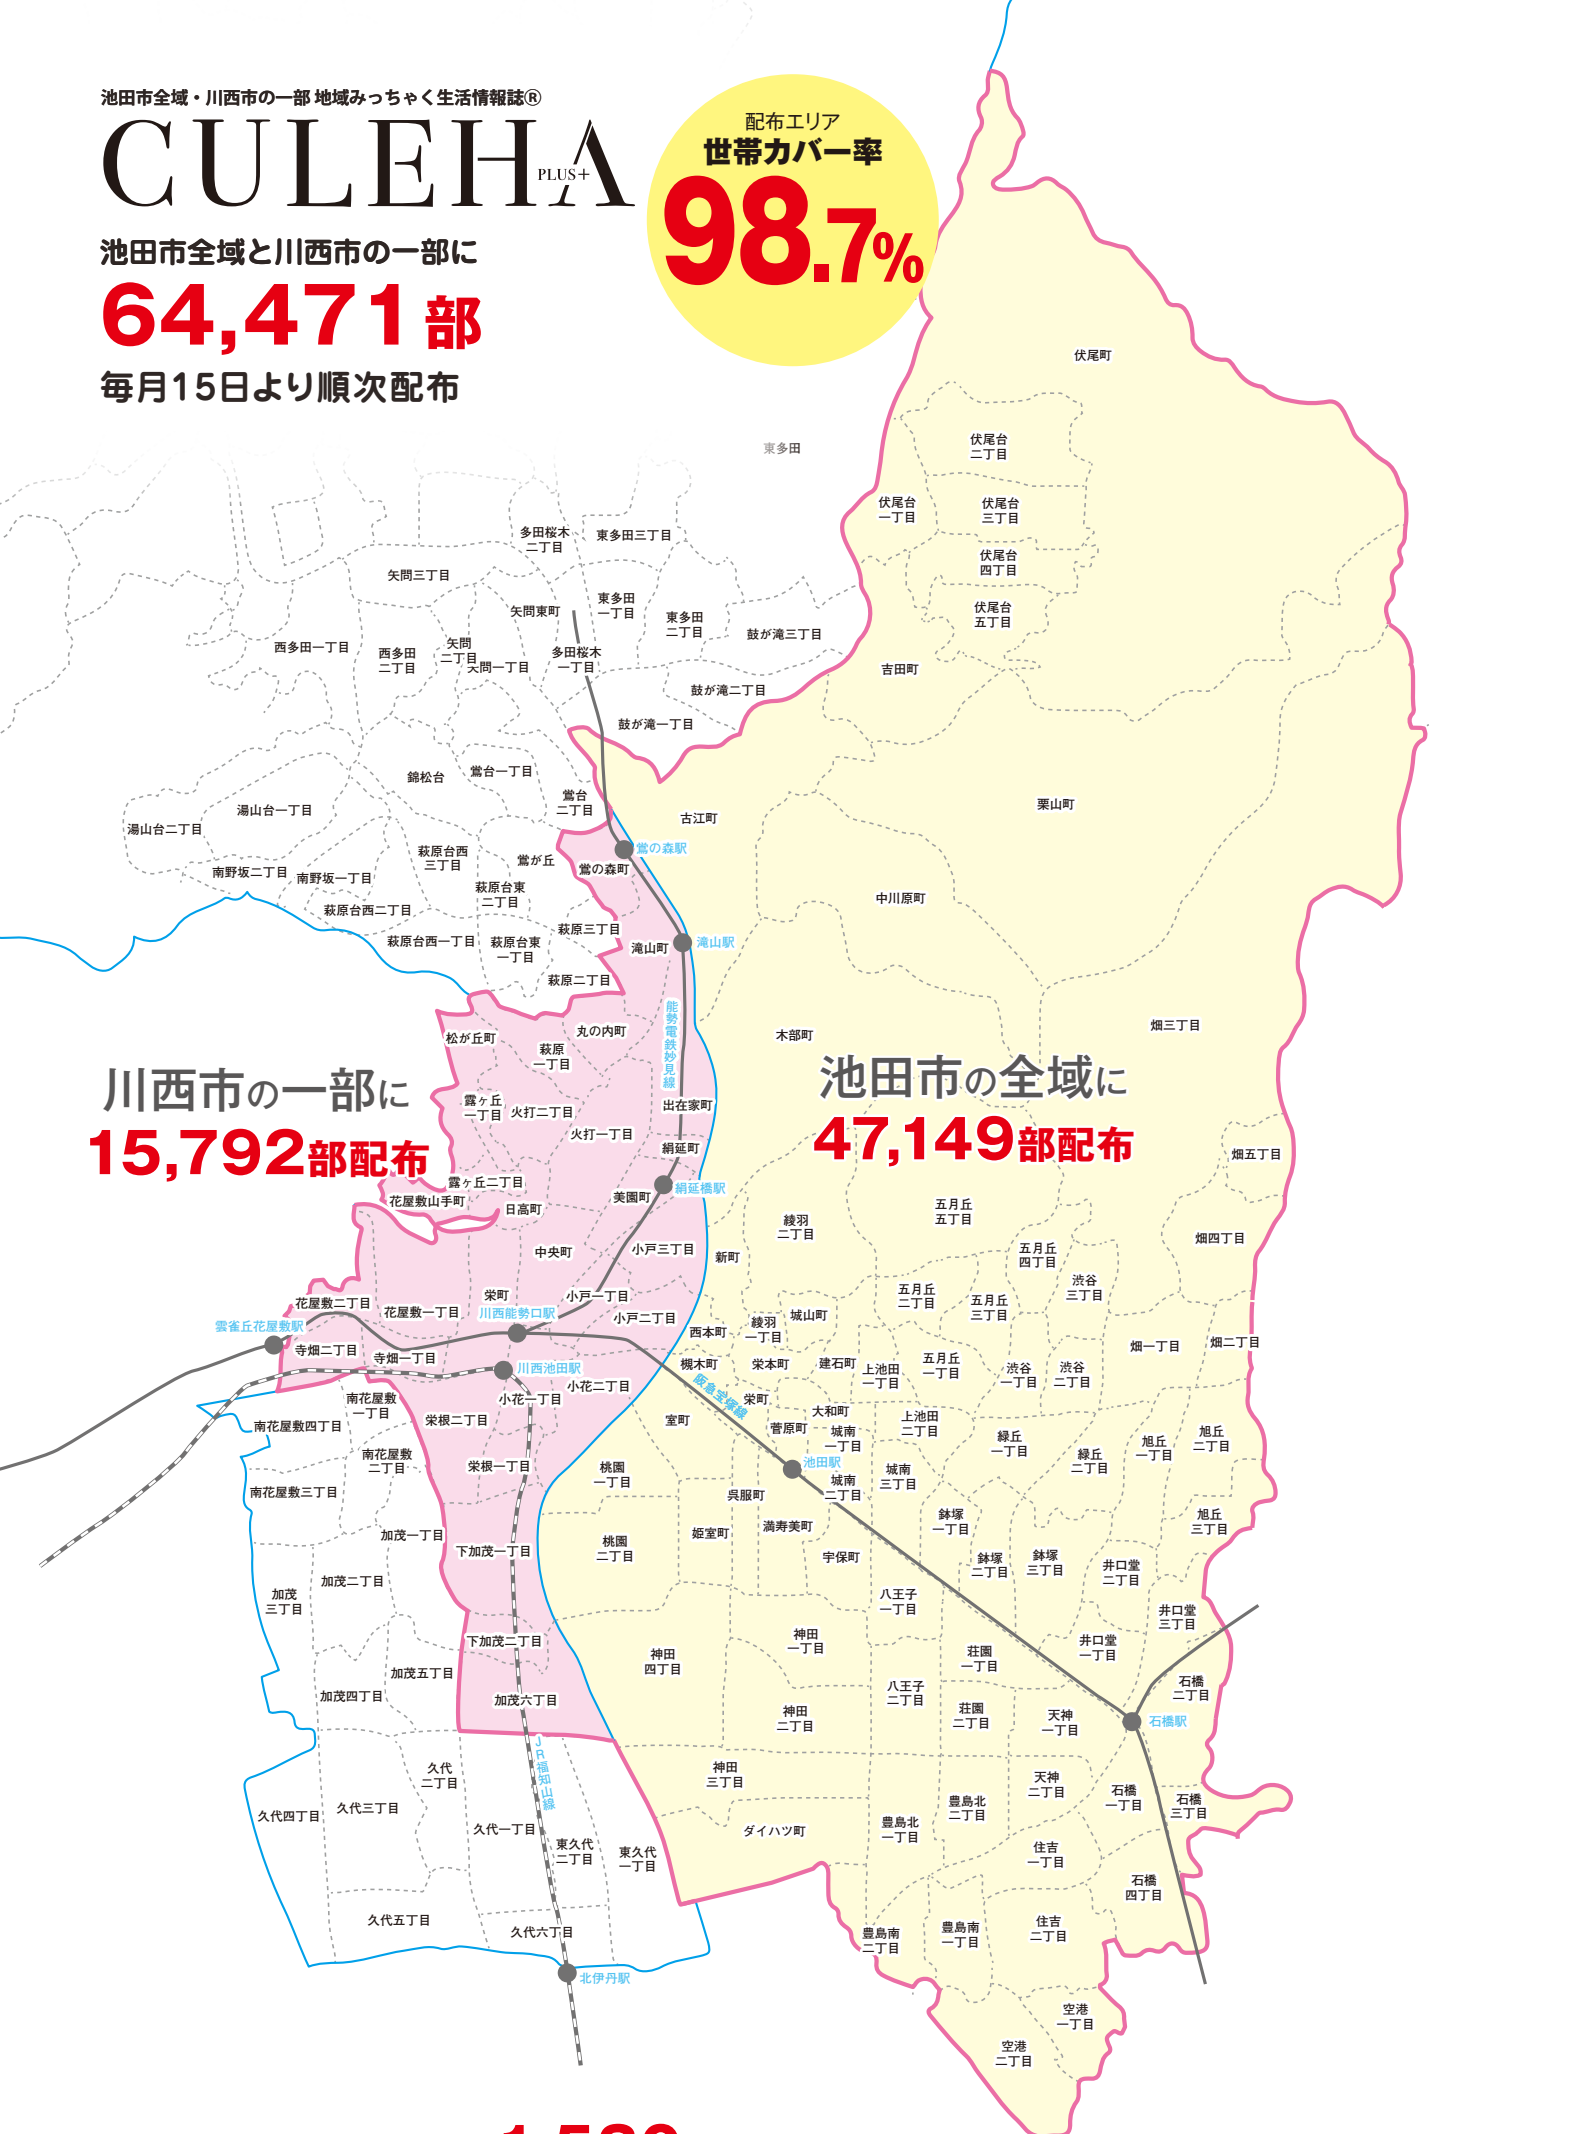

池田市全域・川西市の一部 地域みっちゃく生活情報誌®

CULEHA PLUS+

池田市全域と川西市の一部に

64,471部

毎月15日より順次配布

配布エリア
世帯カバー率

98.7%

川西市の一部に

15,792部配布

池田市全域に

47,149部配布

1,530部を常設設置